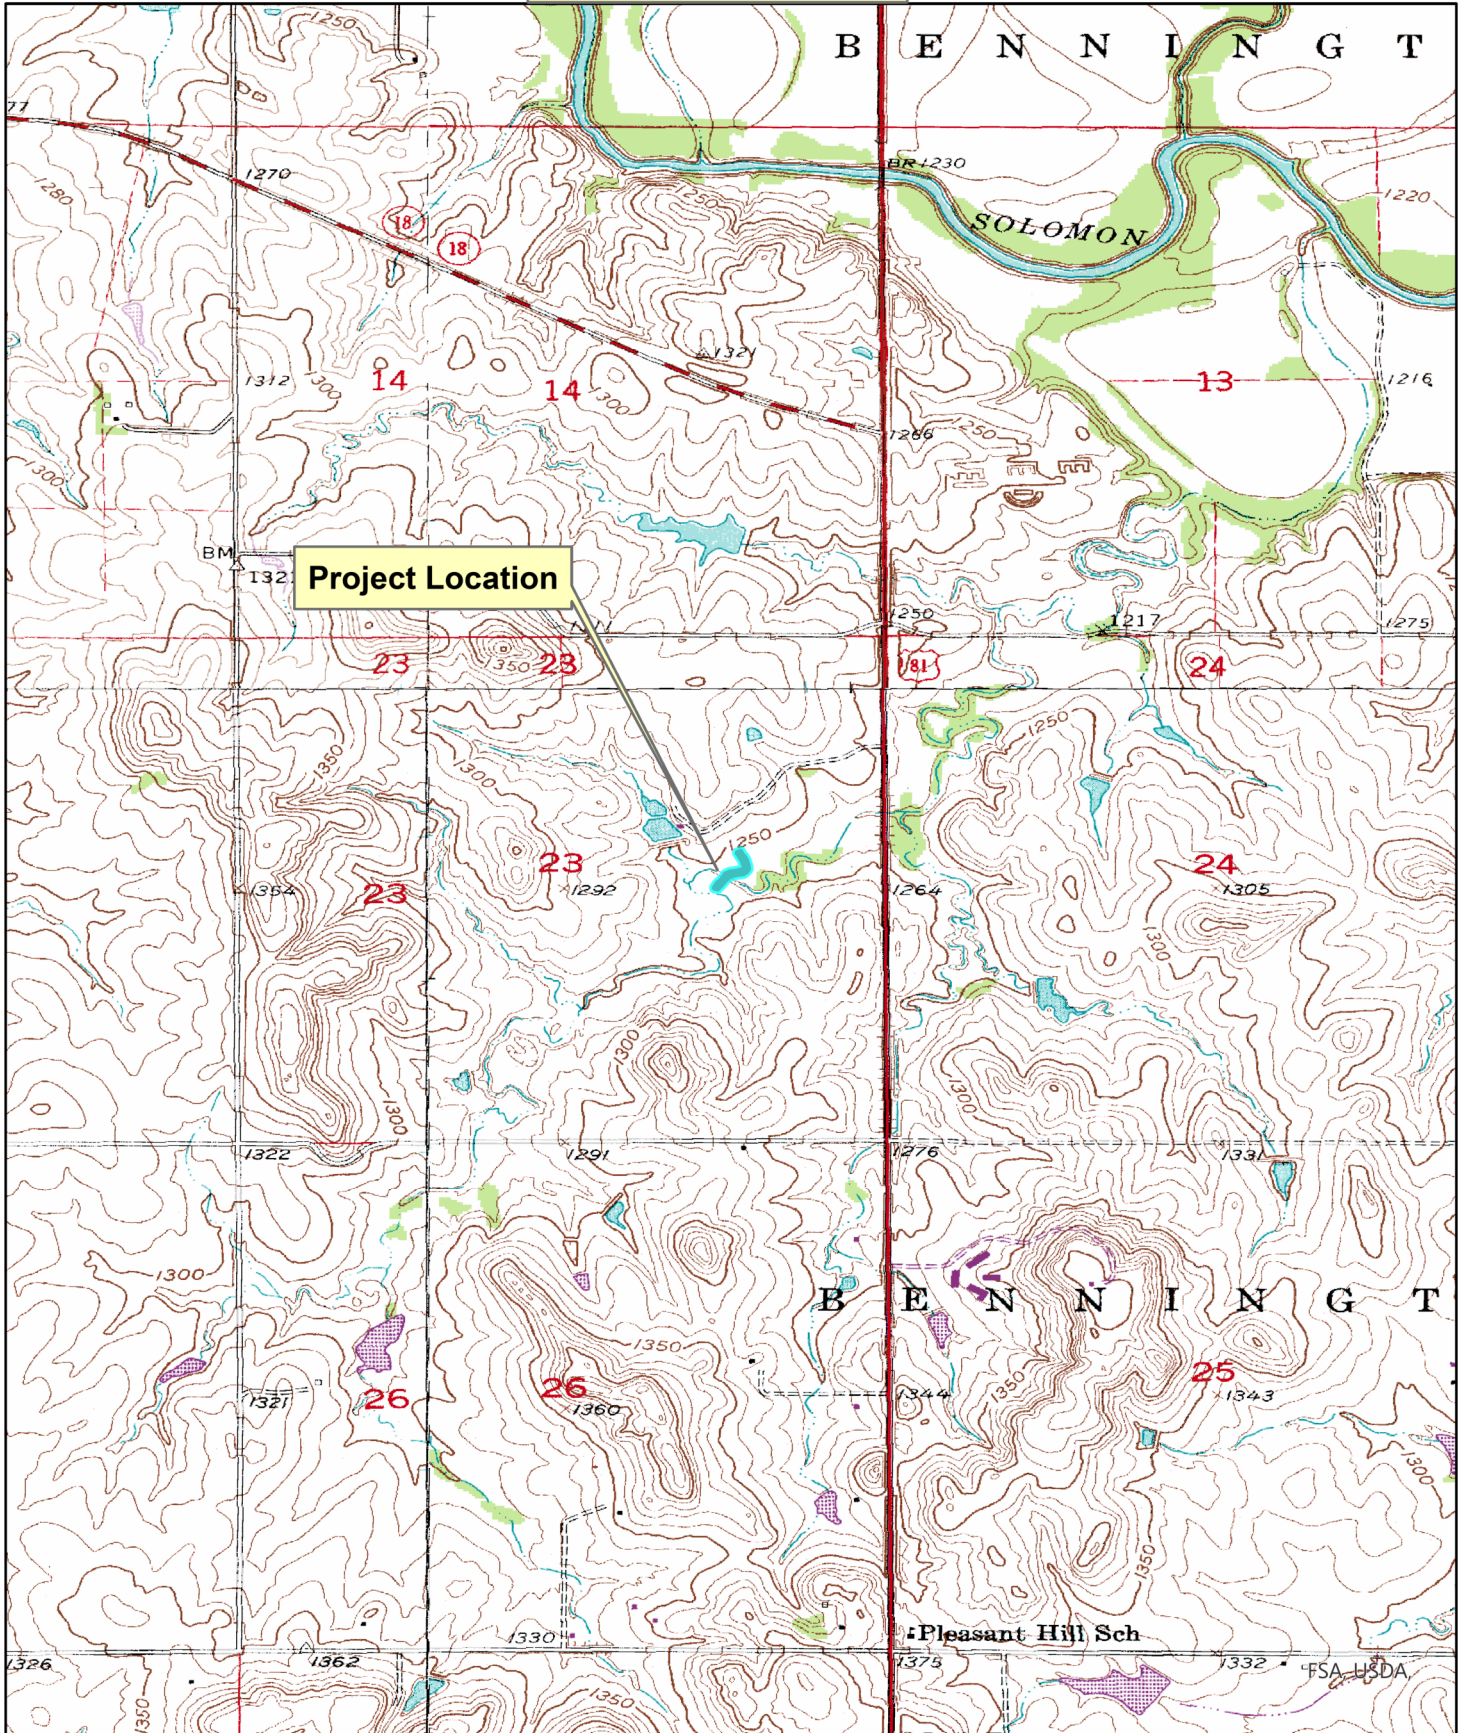

**LOT-0059 ECA 2024135
Pond Embankment**

**T12S, R03W
New Cambria, KS USGS Quad**