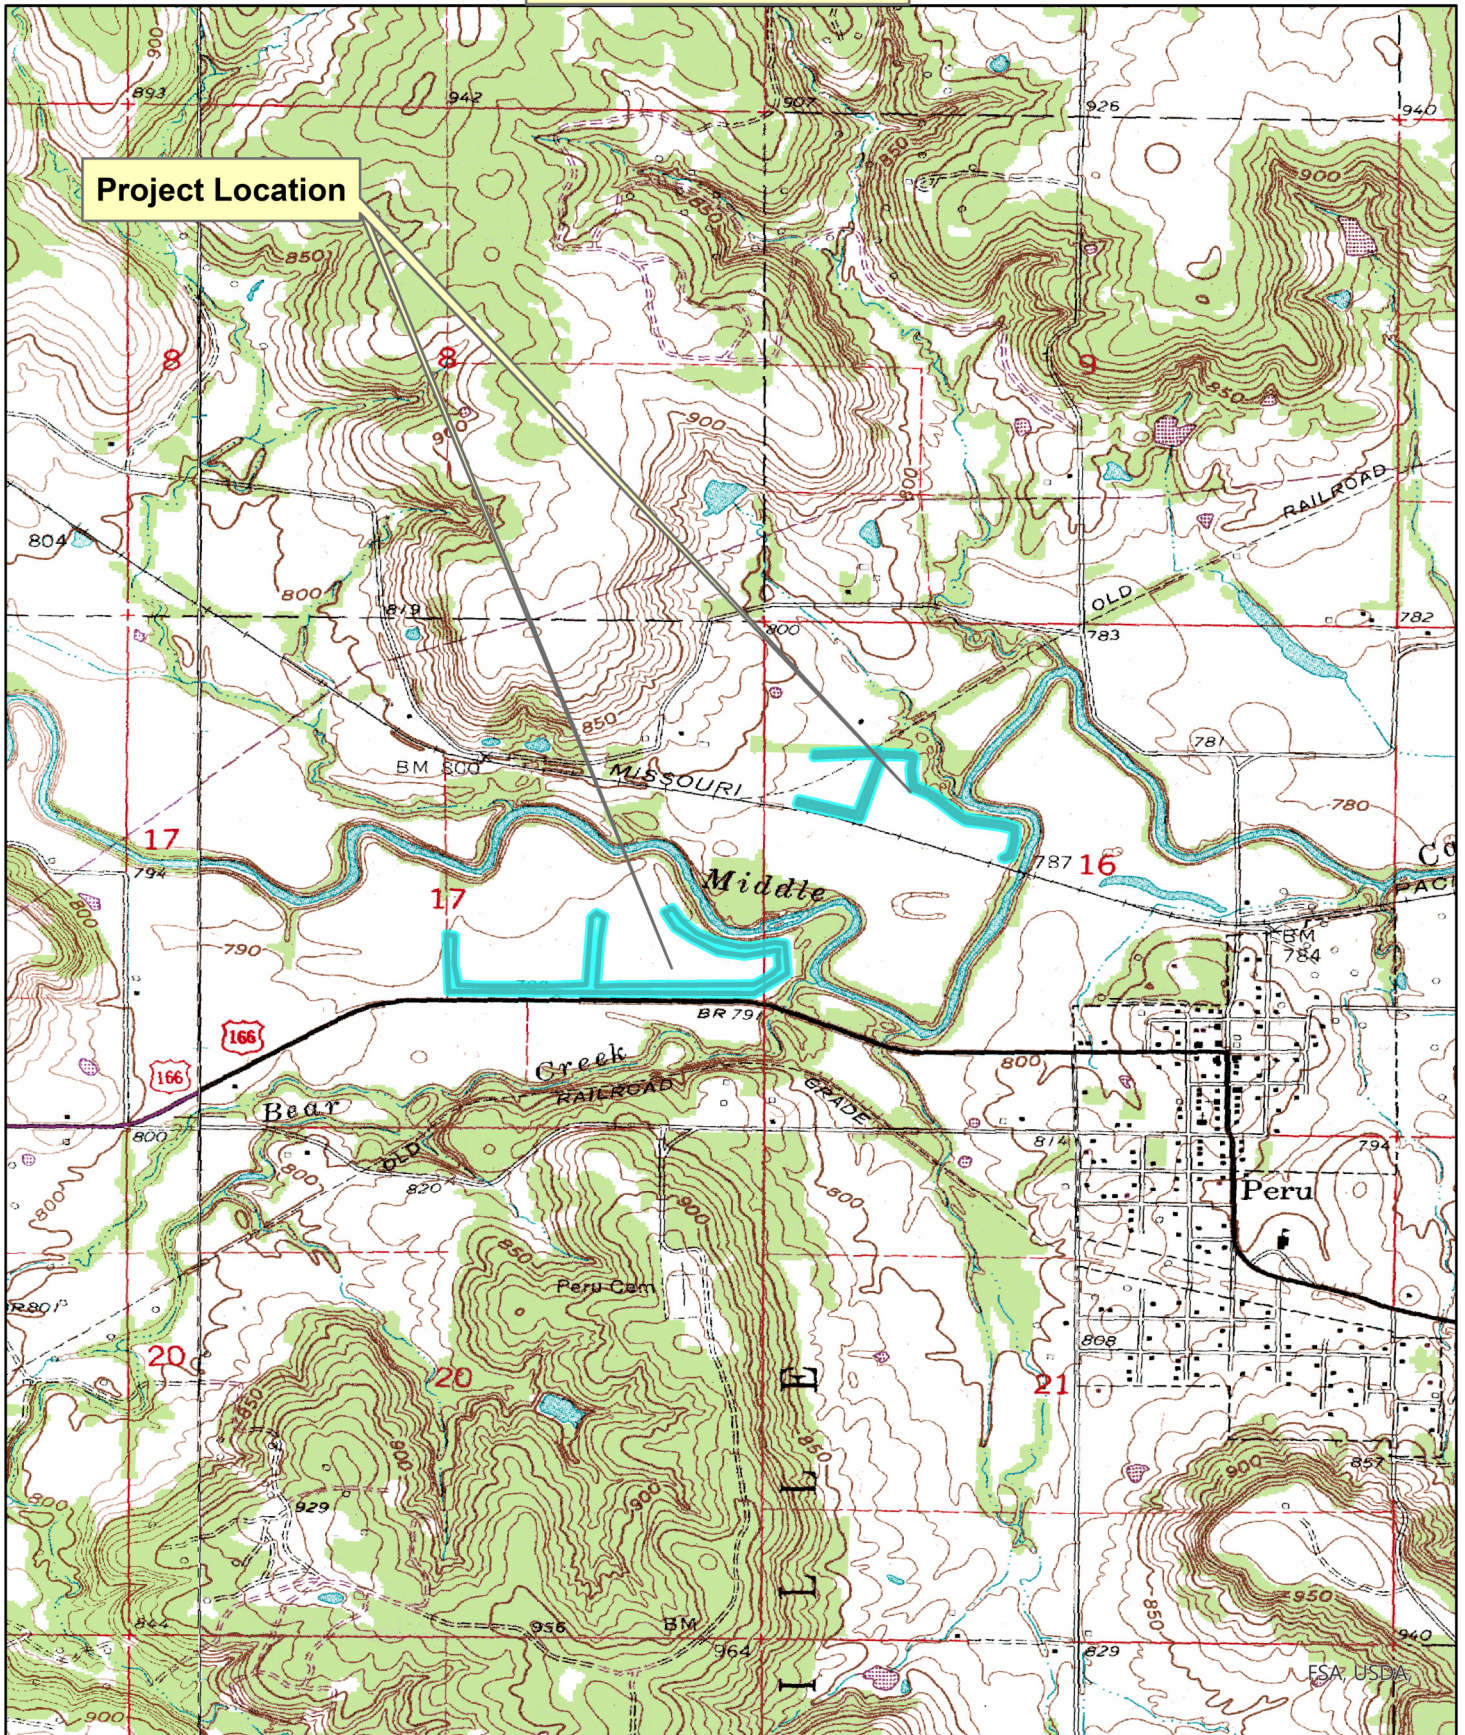

LCQ-0027 ECA 2024110
Wetland Berms

T34S, R12E
Peru, KS USGS Quad